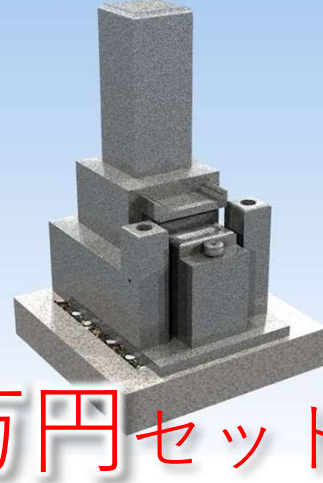

標準 和型墓石

セット価格(内訳)

墓石(外国産)
墓所永代使用料
巻石代
据付工事費
10年保証書付

選べる **100** 万円セット

※国産石の場合は120万円~となります。

上記価格は今回のご案内墓所に建墓される方の限定価格です。

全品自社施工!

安心10年保証!

オリジナル
四神納骨室!

★★ 納骨室は「四神」に守られます ★★