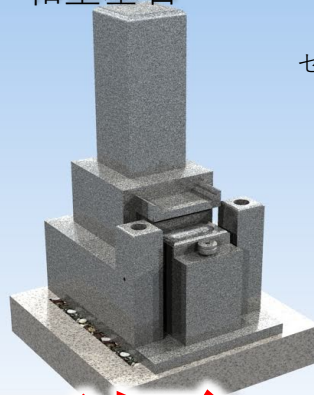

区画限定 墓石・墓所セット価格

先行順
受付!!

標準 洋型デザイン墓石

セット価格 (内訳)

墓石 (外国産)
墓所永代使用料
巻石代
据付工事費
10年保証書付

標準 和型墓石

セット価格 (内訳)

墓石 (外国産)
墓所永代使用料
巻石代
据付工事費
10年保証書付